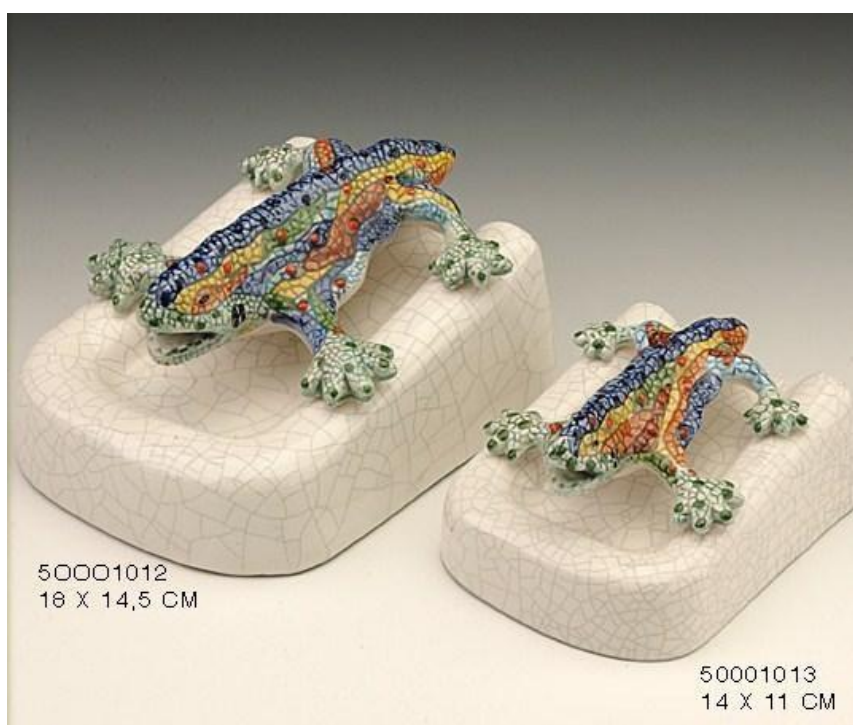

mongepromociones

artículos publicitarios / regalos de empresa

artículos publicitarios / regalos de empresa

mongepromociones

DRAGONES SIN PEANA

REF.	DESCRIPCIÓN	MEDIDAS cm.	PERSONALIZACION
50001010	Drac Parc Güell pintado a mano sin peana	12,5 x 10,5	A convenir
50001011	Drac Parc Güell pintado a mano sin peana	17 x 15	A convenir
50001014	Drac Parc Güell pintado a mano sin peana	35 x 28	A convenir
50001015	Drac Parc Güell pintado a mano sin peana	26 x 21	A convenir

DRAGONES CON PEANA

REF.	DESCRIPCIÓN	MEDIDAS cm.	PERSONALIZACION
50001012	Drac Parc Güell pintado a mano con peana	18 x 14,5	A convenir
50001013	Drac Parc Güell pintado a mano con peana	14 x 11	A convenir

BANCOS PARQUE GÜELL

REF.	DESCRIPCIÓN	MEDIDAS cm.	PERSONALIZACION
50001020	Banc Parc Güell pintado a mano sin peana	21 x 12	A convenir
50001021	Banc Parc Güell pintado a mano sin peana	28 x 15	A convenir

SALPIMENTEROS Y DECORACIÓN

REF.	DESCRIPCIÓN	MEDIDAS cm.	PERSONALIZACION
50007203	Juego Guerreros La Pedrera	10 x 5,6	A convenir
50007220	Salero y pimentero Chimeneas La Pedrera	10 x 5,6	A convenir