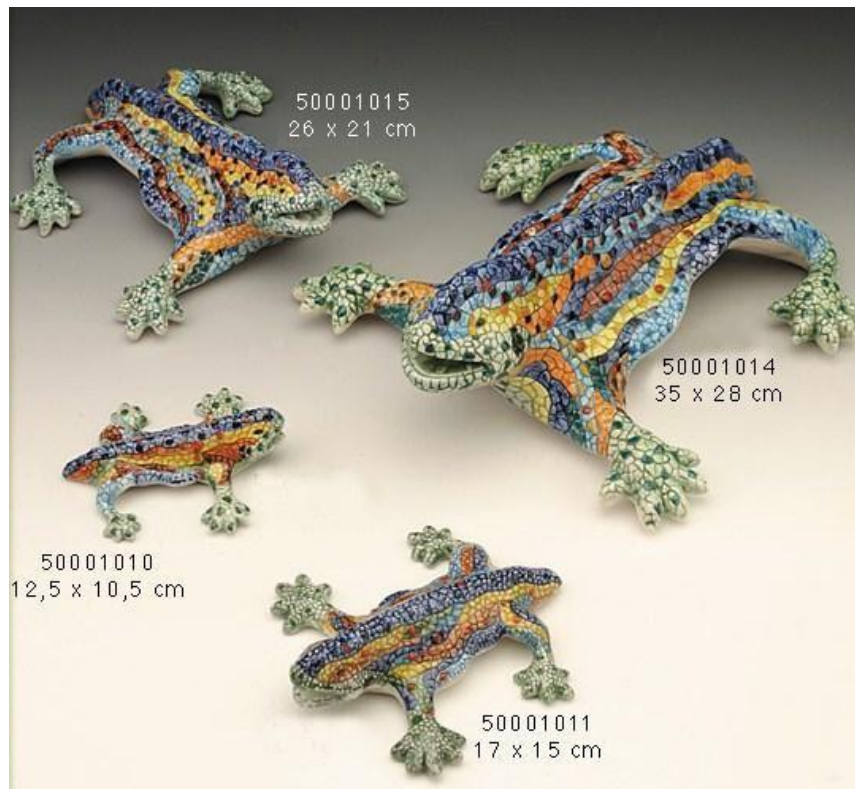

mongepromociones

artículos publicitarios / regalos de empresa

artículos publicitarios / regalos de empresa

mongepromociones

DRAGONES SIN PEANA

REF.	DESCRIPCIÓN	MEDIDAS cm.	PERSONALIZACION
50001010	Drac Parc Güell pintado a mano sin peana	12,5 x 10,5	A convenir
50001011	Drac Parc Güell pintado a mano sin peana	17 x 15	A convenir
50001014	Drac Parc Güell pintado a mano sin peana	35 x 28	A convenir
50001015	Drac Parc Güell pintado a mano sin peana	26 x 21	A convenir

DRAGONES CON PEANA

REF.	DESCRIPCIÓN	MEDIDAS cm.	PERSONALIZACION
50001012	Drac Parc Güell pintado a mano con peana	18 x 14,5	A convenir
50001013	Drac Parc Güell pintado a mano con peana	14 x 11	A convenir

REF.	DESCRIPCIÓN	MEDIDAS cm.	PERSONALIZACION
50007102	Casa Batllo pintada a mano	18 x 7,5 x 5	A convenir
50007103	Casa Batllo pintada a mano	24 x 10 x 6,5	A convenir
50007104	Casa Batllo pintada a mano	36 x 15 x 10	A convenir

SALPIMENTEROS Y DECORACIÓN

REF.	DESCRIPCIÓN	MEDIDAS cm.	PERSONALIZACION
50007203	Juego Guerreros La Pedrera	10 x 5,6	A convenir
50007220	Salero y pimentero Chimeneas La Pedrera	10 x 5,6	A convenir