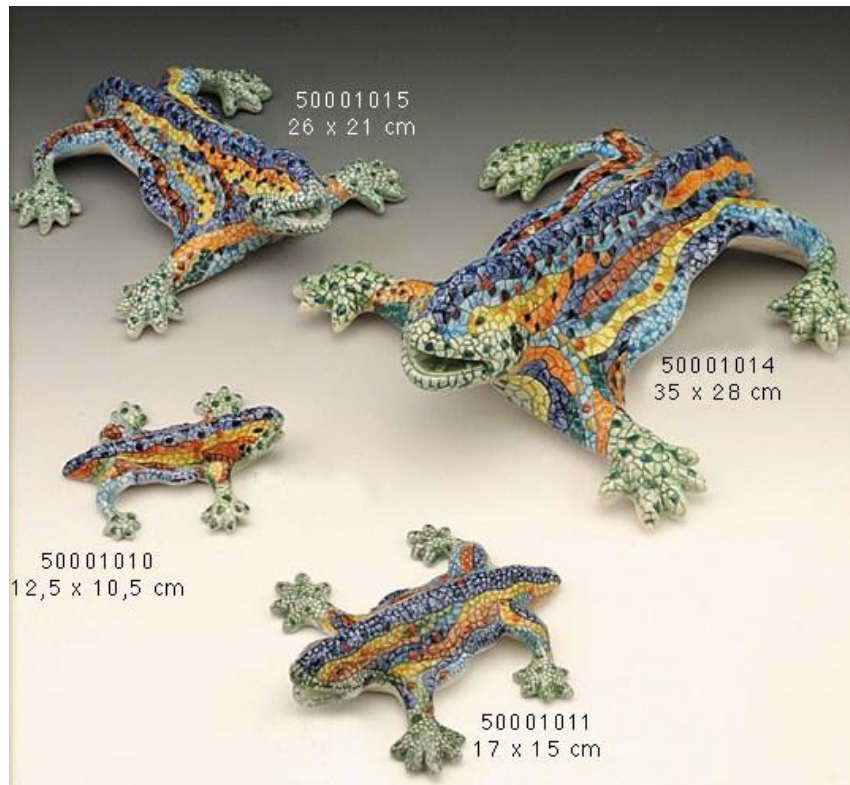

### DRAGONES SIN PEANA

REF.	DESCRIPCIÓN	MEDIDAS cm.	PRECIO €/u.	PERSONALIZACION
50001010	Drac Parc Güell pintado a mano sin peana	12,5 x 10,5	10,79	A convenir
50001011	Drac Parc Güell pintado a mano sin peana	17 x 15	17,55	A convenir
50001014	Drac Parc Güell pintado a mano sin peana	35 x 28	63,57	A convenir
50001015	Drac Parc Güell pintado a mano sin peana	26 x 21	40,56	A convenir

### DRAGONES CON PEANA

REF.	DESCRIPCIÓN	MEDIDAS cm.	PRECIO €/u.	PERSONALIZACION
50001012	Drac Parc Güell pintado a mano con peana	18 x 14,5	24,31	A convenir
50001013	Drac Parc Güell pintado a mano con peana	14 x 11	14,95	A convenir

## BANCOS PARQUE GÜELL

50001021  
28 x 15 cm

50001020  
21 x 12 cm

REF.	DESCRIPCIÓN	MEDIDAS cm.	PRECIO €/u.	PERSONALIZACION
50001020	Banc Parc Güell pintado a mano sin peana	21 x 12	20,28	A convenir
50001021	Banc Parc Güell pintado a mano sin peana	28 x 15	40,56	A convenir